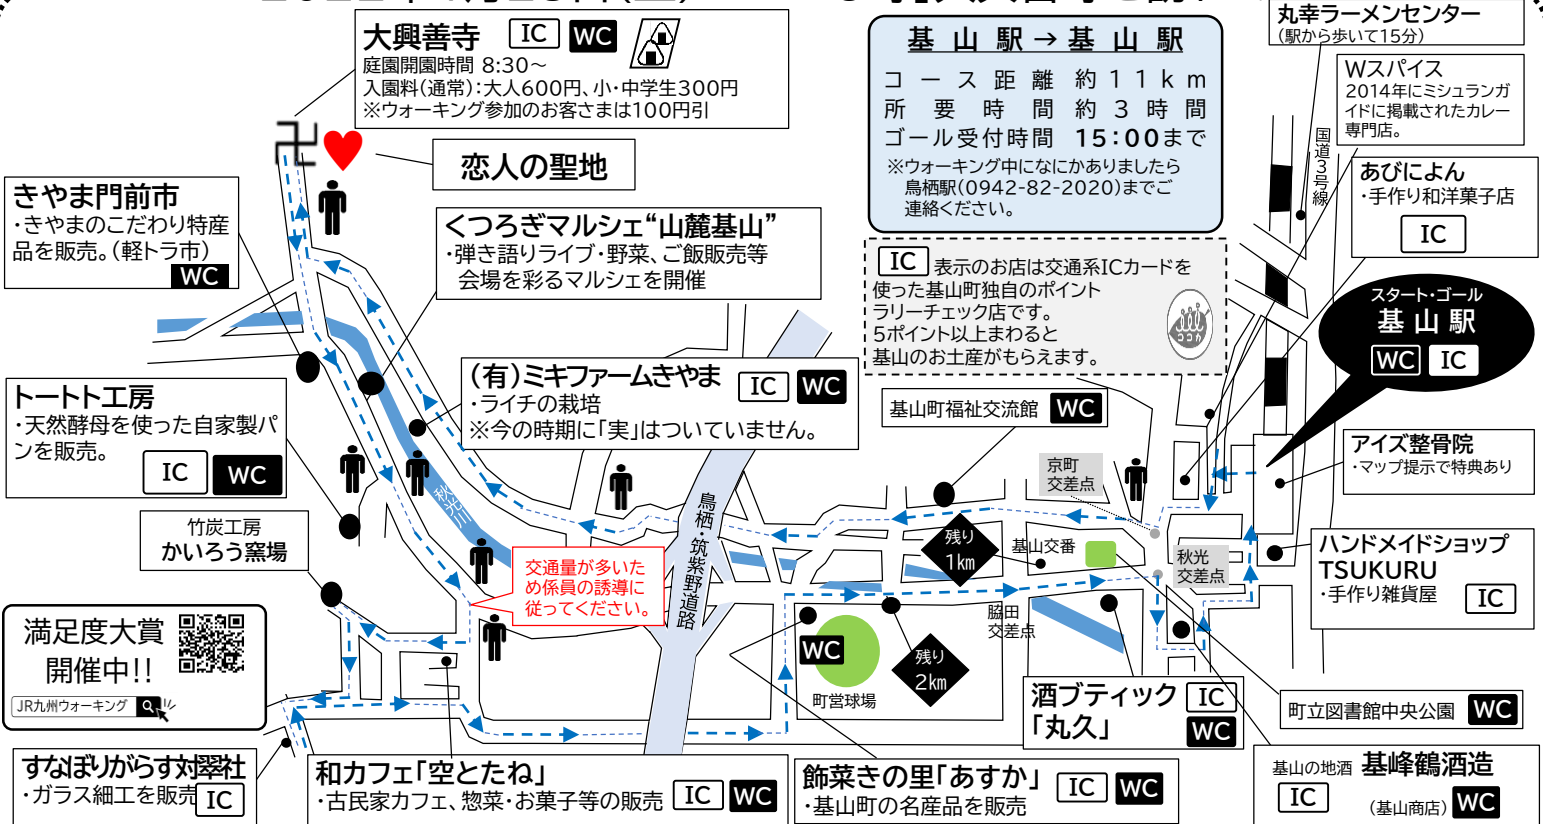

Androidの方

主催/鳥栖駅 共催/基山町ウォーキング実行委員会
協力/基山町、基山町観光協会、基山町商工会、基山町社会福祉協議会
基山町ボランティア推進委員会、基山町産業振興協議会

特典

- 丸幸ラーメンセンターではマップ提示で80円のトッピングを1品サービス。(9:00から営業)
- 和洋菓子店「あびにょん」ではお買上げのお客さまにちよびりプレゼント。
- アイズ整骨院ではマップ提示でマッサージかフットマッサージが500円でご利用可能(10:00から営業)
- 酒ブティック「丸久」でお買上げのお客さまに手作りコースターを1枚プレゼント。
- 大興善寺の入場料を大人600円→500円 小人300円→200円(100円割引)
- トート工房では「天然酵母佐賀牛カレーパン」と「天然酵母パンセット」をワンコイン(500円)で販売。
- ハンドメイド「TSUKURU」では手作り小物をお買上げのお客さまに手作りコースターを1枚プレゼント。
- スタート受付時 先着300名様にスーパースポーツゼビオから「SPORTS PLUS ENERGY PRO」(ドリンクゼリー)をプレゼント。

店内商品200円割引券

本割引券で店内商品を合計税込2,000円以上お買い物の際に、本体価格より200円割引致します。(next商品除く)。他の割引券・割引特典との併用は致しかねます。また、本券は会社につき1枚のご利用となります。

キリトリ線

スーパースポーツゼビオ九州地区・山口県内各店限定

E11174320000200220930C

2022年4月23日(土)「つつじ寺」大興善寺を訪ねて

※スタート・ゴール受付、イベント会場や立ち寄り箇所等では、新型コロナウイルス感染症対策にご協力ください。
※スタート・ゴール受付、立ち寄り箇所等では、新型コロナウイルス感染症対策にご協力ください。

キリトリ線

スーパースポーツセブ九州地区・山口県内店舗限定
JR九州ウォーキング参加者様

ゼビオ株式会社 **THE SUPER SPORTS XEBIO** We are Sports Navigators

店内商品200円割引券

有効期限: 2022年9月30日まで

※ゼビオ店舗で合計税込2,000円以上ご購入の方に限ります。
※本割引券の使用にあたりましては、表面の注意書きをご参照ください。

ウォーキングコース WC トイレ設置場所

ウォーキング係員配置箇所 (状況により変更する場合があります)

昼食おすすめポイント