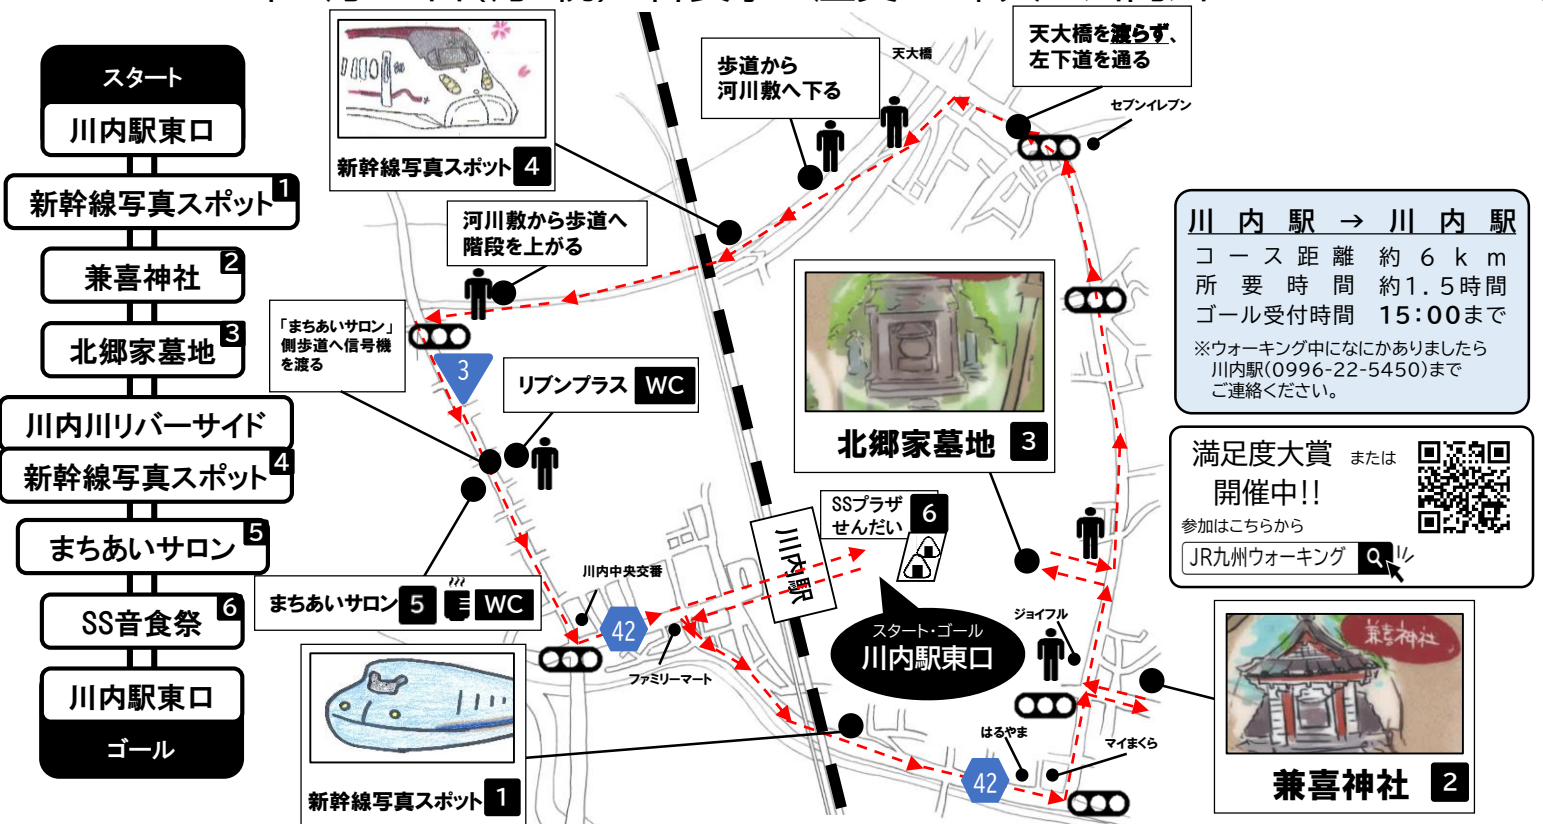

駅長おすすめの JR九州 ウォーキング

2022春編

危険! 交通ルールを守りましょう

- コース中、歩道の無い道や細い道を通行する場合は、車や自転車などに注意してください。また、絶対に車道を歩かないようにしてください。
- 道路は広がって歩かないようにしましょう。また、横断歩道は急がず安全を確かめて渡りましょう。
- コース周辺にお住まいの方のご迷惑にならないようマナーを守って、楽しくウォーキングをしましょう。

★「まちあいサロン」にてお茶等のおもてなしがございます。

店内商品200円割引券

本割引券で店内商品を合計税込2,000円以上お買い物の際、本体価格より200円割引致します。(next商品除く)。他の割引券・割引特典との併用は致しかねます。また、本券は1会計につき1枚のご利用となります。

キリトリ線

スーパーポーツビオカ州地区・山口県内各都限定

B1117432000020020930C

2022年3月21日(月・祝) 音食祭と歴史 ～雄大な川内川とともに～

川内駅 → 川内駅
 コース距離 約 6 km
 所要時間 約 1.5時間
 ゴール受付時間 15:00まで
 ※ウォーキング中になにかありましたら
 川内駅(0996-22-5450)まで
 ご連絡ください。

満足度大賞 開催中!!
 参加はこちらから
 JR九州ウォーキング

※スタート・ゴール受付、イベント会場や立ち寄り箇所等では、新型コロナウイルス感染症対策にご協力ください。

キリトリ線

スーパースポーツセビオ九州地区・山口県内店舗限定
 JR九州ウォーキング参加者様

ゼビオ株式会社 **SPORTS XEBIO**

有効期限:2022年9月30日まで

店内商品200円割引券

※セビオ店舗で合計税込2,000円以上ご購入の方に限りです。
 ※本割引券の使用にあたりましては、表面の注意書きをご参照ください。

ウォーキングコース WC トイレ設置場所 1 ~ 6 コース案内

ウォーキング係員配置箇所 (状況により変更する場合があります)

昼食おすすめポイント