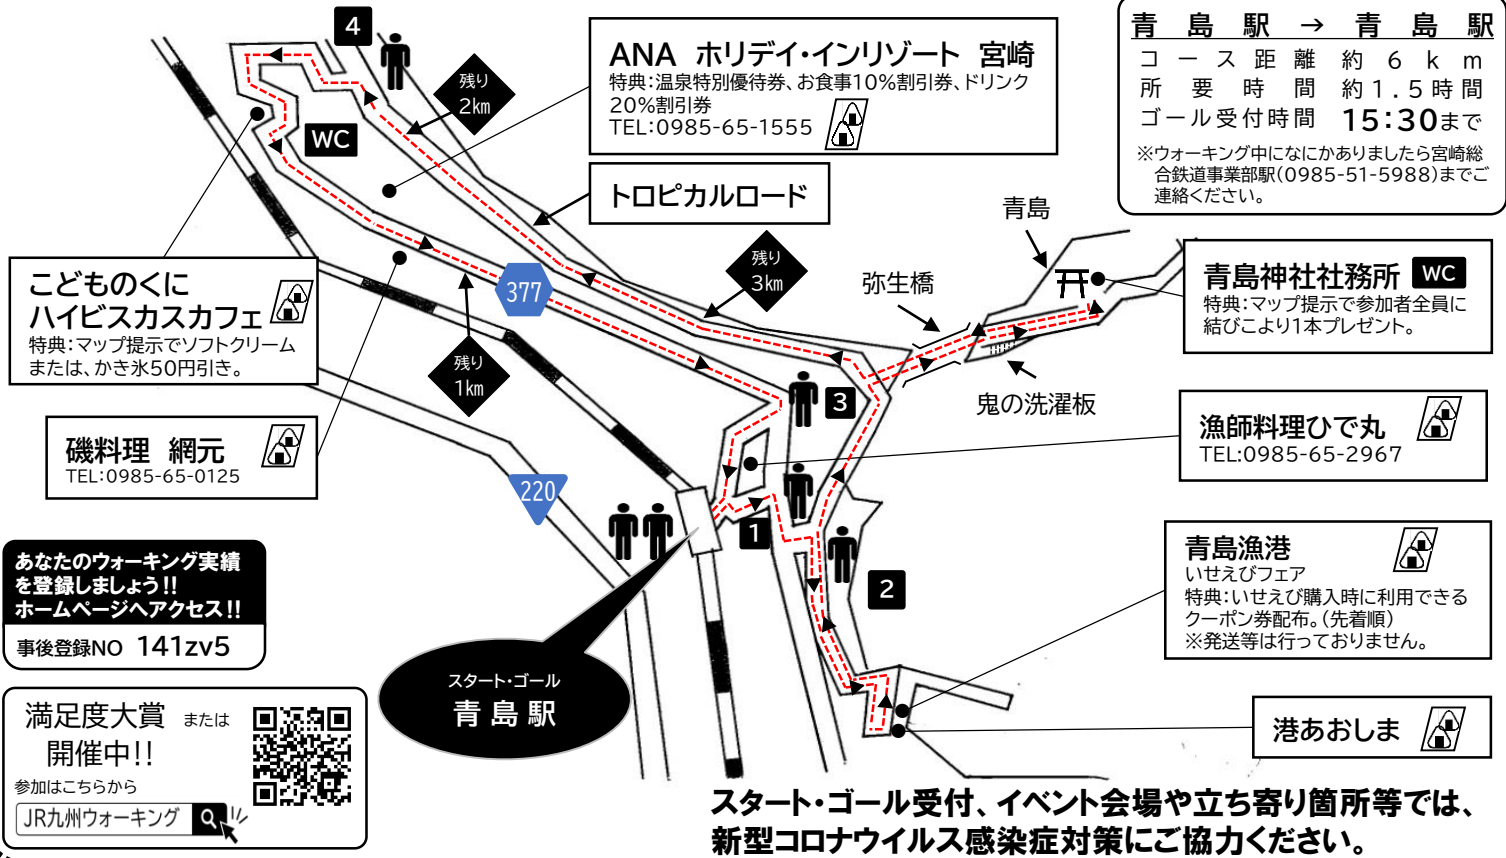

### 店内商品200円割引券

本割引券で店内商品を含み税込2,000円以上お買い物の際、本体価格より200円割引致します。(next商品除く)。他の割引券・割引特典との併用は致しかねます。また、本券は1会計につき1枚のご利用となります。

キリトリ線

スーパースポーツゼビオ九州地区・山口県内店舗限定

B11955320000200210630C

# 2020年9月19日(土) いせえび解禁!! 食欲・運動の秋を先取りコース

**青島駅 → 青島駅**  
 コース距離 約 6 km  
 所要時間 約 1.5 時間  
 ゴール受付時間 **15:30**まで  
 ※ウォーキング中になにかありましたら宮崎総合鉄道事業部駅(0985-51-5988)までご連絡ください。

**ANA ホリデイ・インリゾート 宮崎**  
 特典:温泉特別優待券、お食事10%割引券、ドリンク20%割引券  
 TEL:0985-65-1555