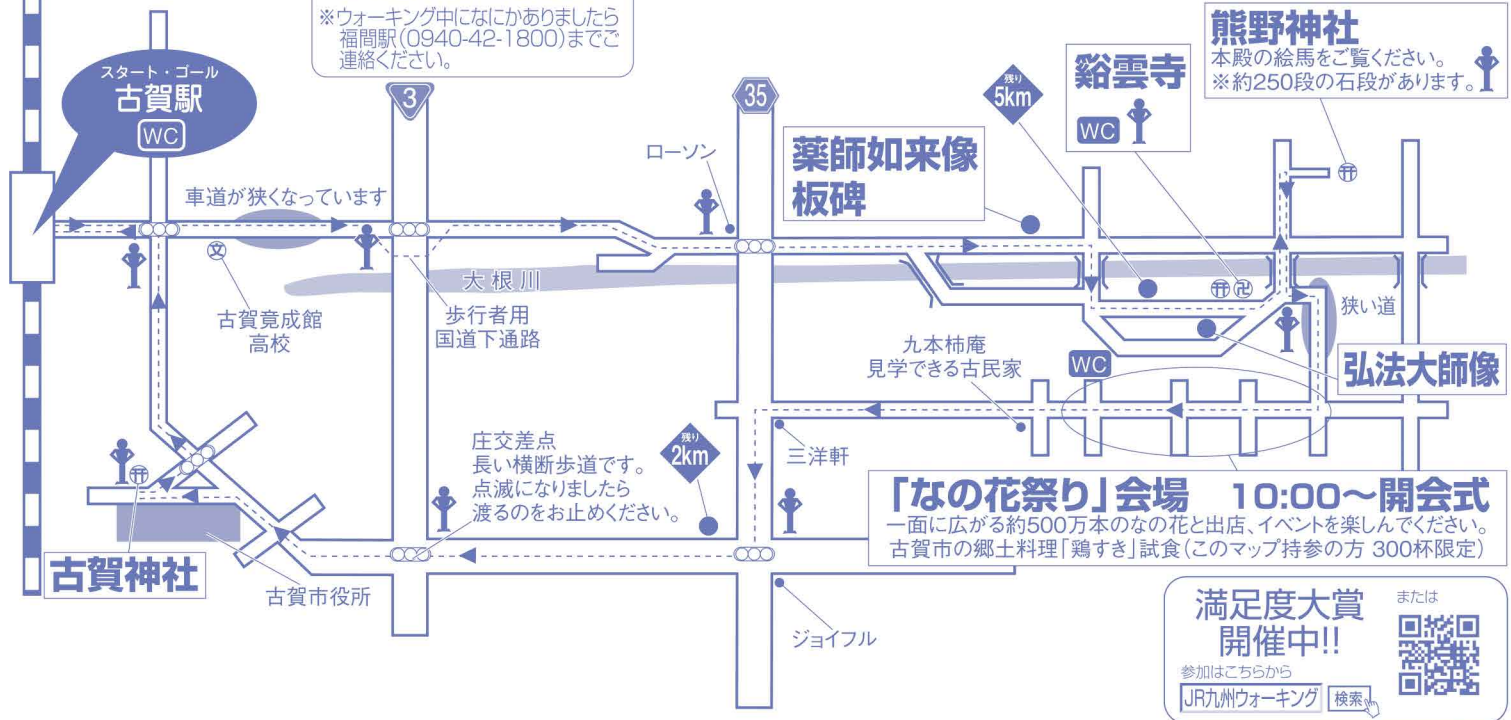

2019年3月17日(日) 満喫!!黄金のじゅうたん「なの花まつり」と古賀市内ぶらり

特典

ゴールした先着200名さまに「ちょっぴりプレゼント」をお渡しいたします。

古賀駅 → 古賀駅

コース距離 約8.5km
 所要時間 約2.5時間
 ゴール受付時間 15:00まで

※ウォーキング中になにかありましたら
 福岡駅(0940-42-1800)までご連絡ください。

スーパースポーツゼビオ九州地区・山口県内店舗限定
 JR九州ウォーキング参加者様

店内商品200円割引券

ゼビオ株式会社 THE SUPER SPORTS XEBIO

有効期限：2019年9月30日まで

※ゼビオ店舗で合計税込2,000円以上ご購入の方に限ります。
 ※本割引券の使用にあたりましては、表面の注意書きをご参照ください。

---▶--- ウォーキングコース

WC トイレ設置場所

ウォーキング係員駐在場所
 (状況により変更する場合があります)

屋食おすすめポイント