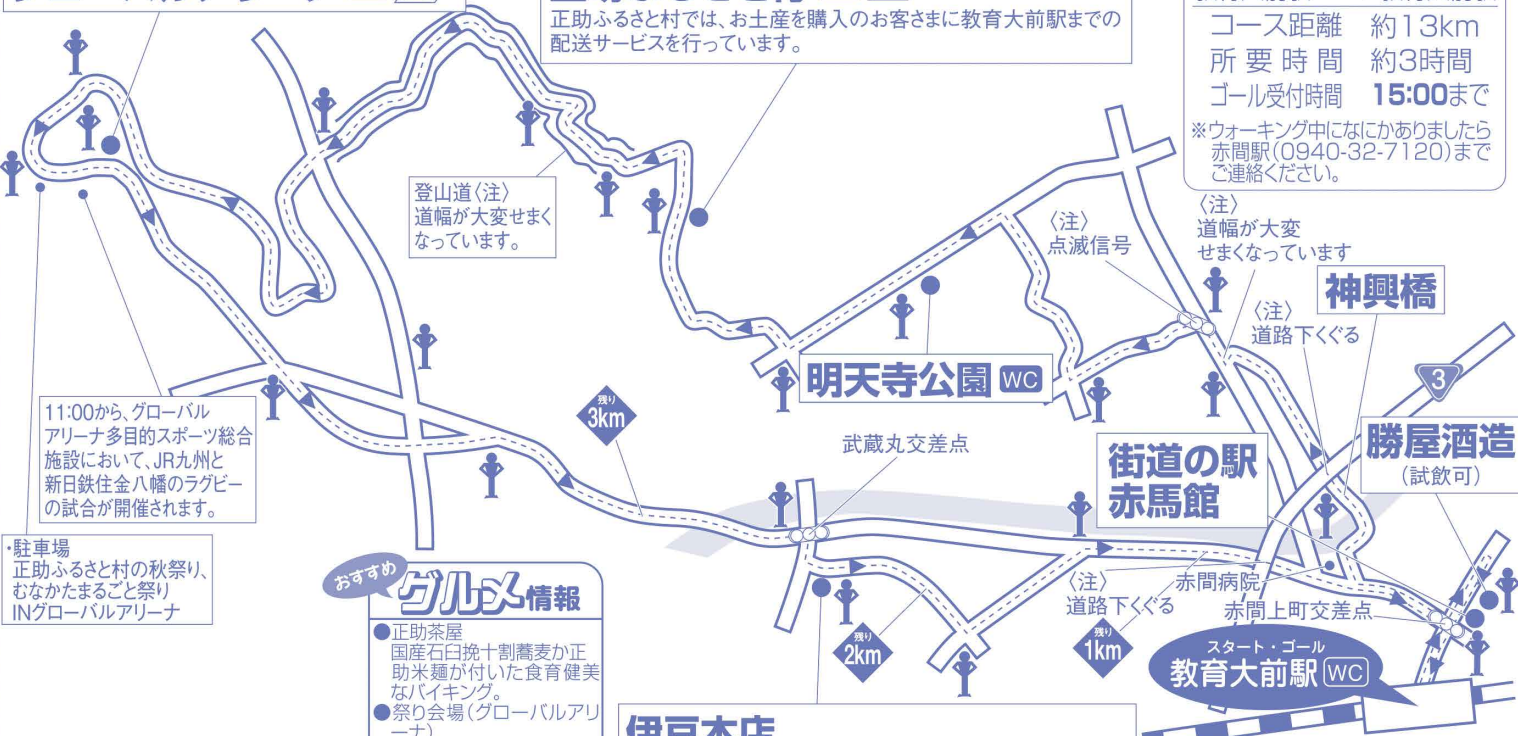

## 昼食/トイレ等について

- トイレはコース途中4箇所(地図参照)でございます。
- 昼食/正助ふるさと村(正助茶屋)・グローバルアリーナ(秋のよくばり祭り)

## スーパースポーツゼビオ九州地区・山口県内店舗限定

b 1 1 7 7 5 3 2 0 0 0 5 0 0 1 9 0 3 3 1 c

主催/赤馬館 共催/宗像市商工観光課 協力/正助ふるさと村、グローバルアリーナ、九州鉄道OB会宗像地区会、伊豆本店、街道の駅 赤馬館、勝屋酒造  
※ゴール受付でスタンプを押印したポイント数に応じて、ポイント達成記念としてオリジナルグッズをプレゼントします。さらにご応募いただいた中から抽選で素敵な賞品が当たります。

# 2018年10月14日(日) 宗像市の食と酒を楽しむ旅

**グローバルアリーナ WC** 

**正助ふるさと村 WC** 

教育大前駅 → 教育大前駅

コース距離 約13km

所要時間 約3時間

ゴール受付時間 **15:00**まで

※ウォーキング中になにかありましたら  
赤間駅(0940-32-7120)まで  
ご連絡ください。

11:00から、グローバルアリーナ多目的スポーツ総合施設において、JR九州と新日鉄住金八幡のラグビーの試合が開催されます。

・駐車場  
正助ふるさと村の秋祭り、むなかたまるごと祭り  
INグローバルアリーナ

おすすめ **グルメ情報**

- 正助茶屋  
国産石臼挽十割蕎麦が正助米麺が付いた食育健康なバイキング。
- 祭り会場(グローバルアリーナ)  
むなかた牛・むなかた鶏ブランド素材の各種美味食。
- マグロの解体ショーと即売会(12:35~)