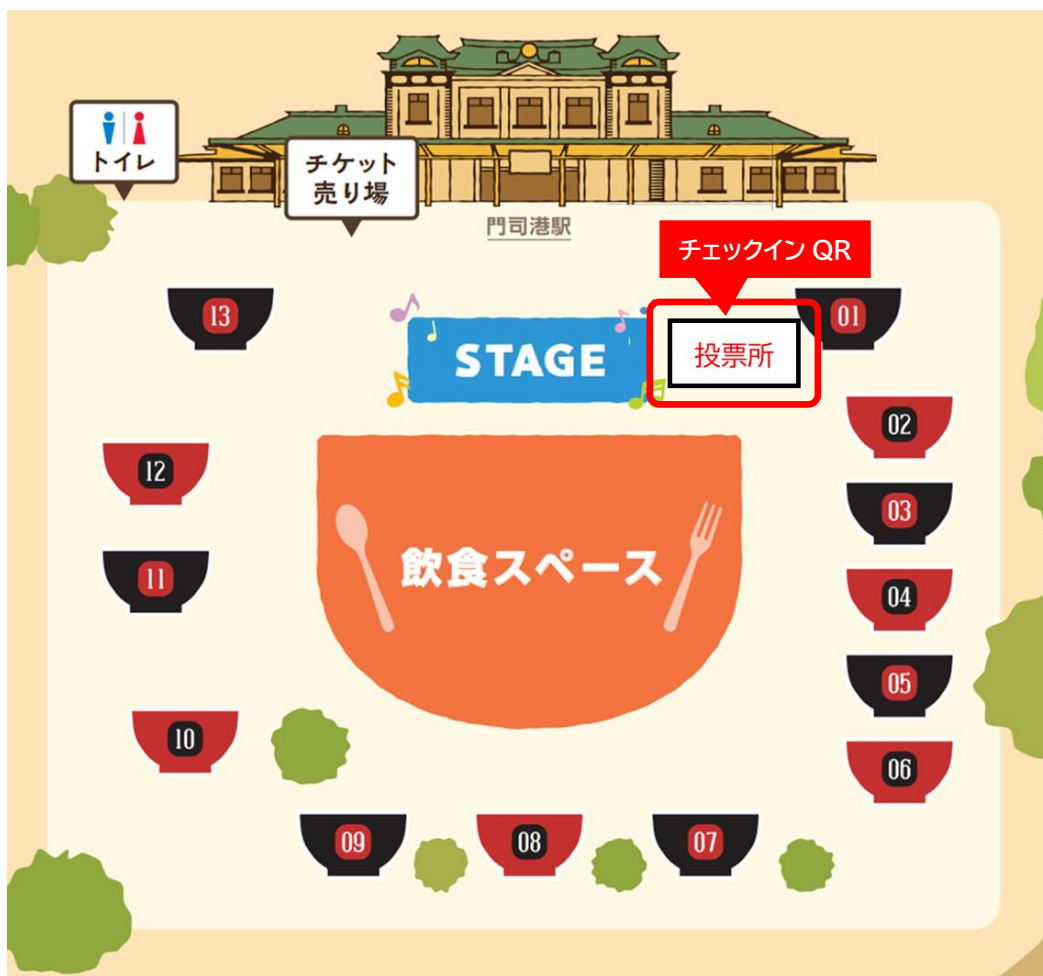

駅長おすすめのJR九州ウォーキング 駅長対抗 ご当地丼総選挙

タイアップ企画

「駅長対抗 ご当地丼総選挙」決勝イベント会場（門司港駅前広場）で、JR九州アプリ「駅長おすすめのJR九州ウォーキングチェックイン」のチェックインが出来ます！ぜひ、お越しください！

【開催日時】2024年11月24日(日) 10:00～16:00 (チケット販売および投票は15:00まで)

【会場】門司港駅前広場

※「駅長対抗 ご当地丼総選挙」について、詳しくは専用ホームページをご覧ください。

専用ホームページ <https://www.jrkyushu.co.jp/train/donburi-gp/>

※本イベントは、ウォーキングイベントではございません。

投票所にチェックイン用QRコードを掲出いたします。

※会場図はイメージです。急遽変更になる場合がございます。
※QRコードは、(株)デンソーウェーブの登録商標です。