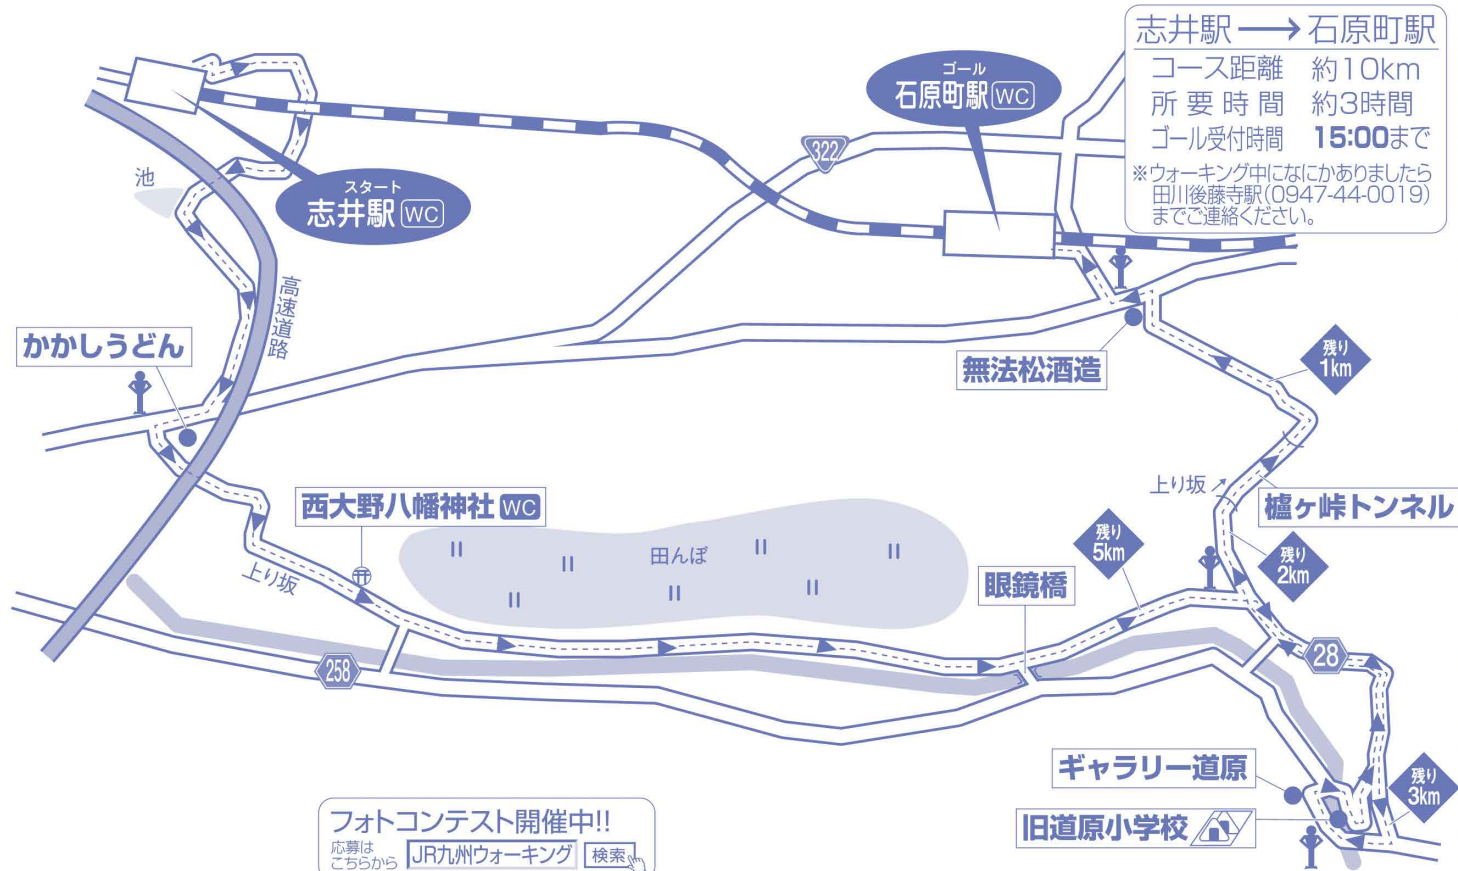

コース上の注意及び特長

- 水分補給は、しっかり行ってください。
- 中間地点の旧道原小学校では、中谷地区の皆さまの豚汁、おにぎり販売があります。(数量限定)
- コース途中には、ウォーキング係員が駐在しております。ご不明な点はお尋ねください。

昼食/トイレ等について

- トイレは、地図上に表記しています。
- 無法松酒造では、試飲が楽しめます。
- 小倉南区からちよっぴりのプレゼントがあります。(数に限りがあります)

危険! 交通ルールを守りましょう

- コース中、歩道の無い道や細い道を通行する場合は、車や自転車などに注意してください。また、絶対に車道を歩かないようにしてください。
- 道路は広がって歩かないようにしましょう。また、横断歩道は急がず安全を確かめて渡りましょう。
- コース周辺にお住まいの方のご迷惑にならないようマナーを守って、楽しくウォーキングをしましょう。

お帰りの列車のご案内

10:52発				11:16着	小倉駅				
12:06発				12:33着					
13:49発				14:13着					
14:48発				15:14着					
石原町駅	10:52発	11:21着	田川後藤寺駅	12:19発	12:40着	新飯塚駅	12:45発	13:37着	博多駅
	12:14発	12:43着		13:19発	13:40着		13:45発	14:37着	
	13:14発	13:43着		14:19発	14:40着		14:45発	15:37着	
	14:48発	15:17着		15:20発	15:40着		15:45発	16:37着	
				12:14発	12:28着	添田駅			
				13:46発	14:00着				
				15:20発	15:34着				

店内商品500円割引券

本割引券で店内商品を合計税抜3,000円以上お買い物の際に、本体価格より500円割引致します。(next商品除く)。他の割引券・割引特典との併用は致しかねます。また、本券は1会計につき1枚のご利用となります。

スーパースポーツゼビオ九州地区・山口県内店舗限定

b 1 1 7 4 2 3 2 0 0 0 5 0 0 1 8 0 9 3 0 c

主催/田川後藤寺駅 共催/日田彦山線活性化推進沿線自治体連絡会(小倉南区)
※ゴール受付でスタンプを押印したポイント数に応じて、ポイント達成記念としてオリジナルグッズをプレゼントします。さらにご応募いただいた中から抽選で素敵な賞品が当たります。

平成30年3月24日(土) 春の「中谷ウォーキング」

フォトコンテスト開催中!!

応募は [こちらから](#) JR九州ウォーキング [検索](#)

スーパースポーツゼビオ九州地区・山口県内店舗限定
 JR九州ウォーキング参加者様

店内商品500円割引券

ゼビオ株式会社 THE SUPER SPORTS XEBIO

有効期限：2018年9月30日まで

※ゼビオ店頭で合計税抜3,000円以上ご購入の方に限ります。
 ※本割引券の使用にあたりましては、表面の注意書きをご参照ください。