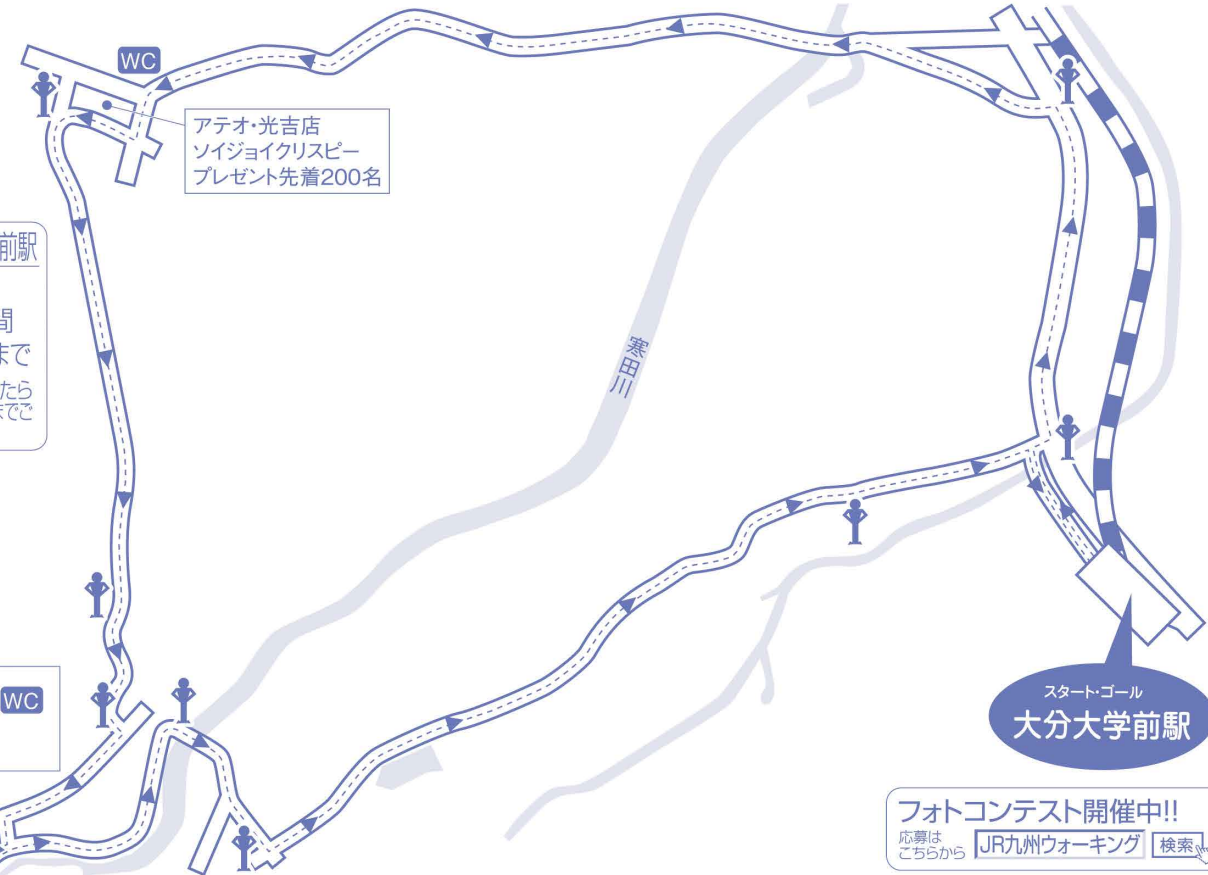

## 店内商品500円割引券

本割引券で店内商品を合計税抜3,000円以上お買い物の際に、本体価格より500円割引致します。(next商品除く)。他の割引券・割引特典との併用は致しかねます。また、本券は1会計につき1枚のご利用となります。

スーパースポーツゼビオ九州地区・山口県内店舗限定

b 1 1 7 4 2 3 2 0 0 0 5 0 0 1 8 0 9 3 0 c

健康志向日本 おおいした  
対象コース  
ヘルシーギフト  
プレゼント応募券

平成30年5月3日(木・祝) ささむた 紫色のカーテン!西寒多神社の藤まつりを歩こう!

大分大学前駅 → 大分大学前駅  
 コース距離 約6km  
 所要時間 約3時間  
 ゴール受付時間 **15:00**まで  
 ※ウォーキング中になにかありましたら  
 大分大学前駅(097-532-1958)まで  
 連絡ください。

**特典**  
 アテオ光吉店にてソイジ  
 ヨイクリスピー(バナナ味)  
 をプレゼント(先着200名  
 さま)

西寒多神社 WC  
 ふじまつり会場

スタート・ゴール  
**大分大学前駅**

フォトコンテスト開催中!!  
 応募は  検索

スーパースポーツゼビオ九州地区・山口県内店舗限定  
 JR九州ウォーキング参加者様  
**店内商品500円割引券**

ゼビオ株式会社 We are Sports Navigators  
**有効期限：2018年9月30日まで**  
 ※ゼビオ店頭で合計税抜3,000円以上ご購入の方に限ります。  
 ※本割引券の使用にあたりましては、表面の注意書きをご参照ください。